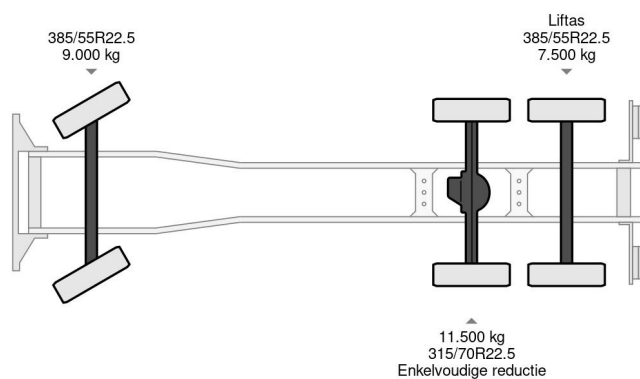

### PROPERTIES

Date première immatriculation	12-05-2010
Carburant	Diesel
Transmission	Automatique
Numéro d'identification véhicule	YV2AG10C8AB555421
Configuration des essieux	6x2
Nombre d'essieux	3
Poids à vide	17.900 kg
Puissance kw	315
Puissance hp	428