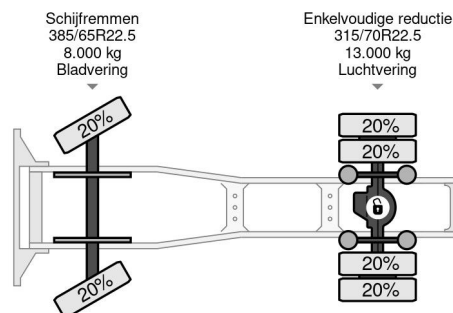

DESCRIPTION

VIDEO AVAILABLE