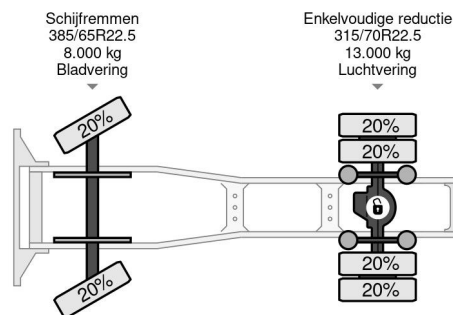

DESCRIPTION

VIDEO AVAILABLE