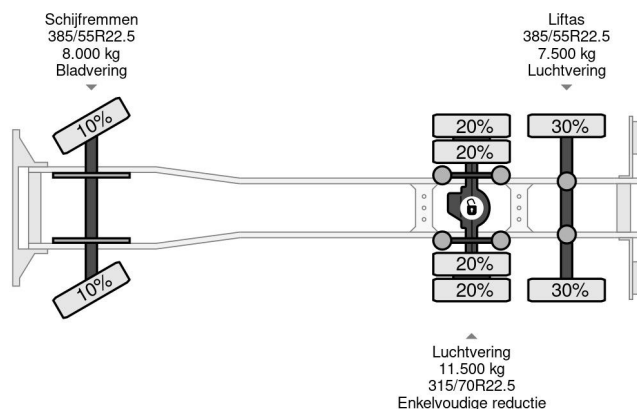

MAN TGX 26.480 6X2 - EURO 6 + PALFINGER PK20002 + ...

Referentienummer: MA076830-2

DESCRIPTION

VIDEO AVAILABLE