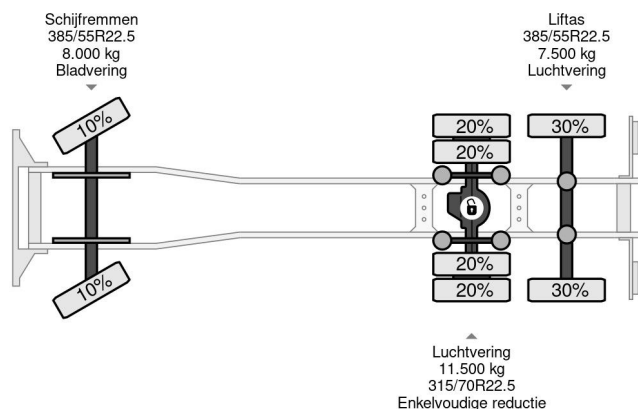

MAN TGX 26.480 6X2 - EURO 6 + PALFINGER PK20002 + ...
Referentienummer: MA076830-2

DESCRIPTION

VIDEO AVAILABLE