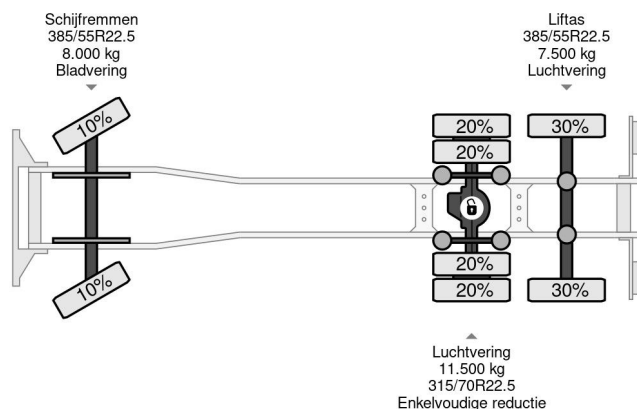

MAN 6X2 - EURO 6 + PALFINGER PK20002 + REMOTE + LECITRAILER HANGER

COMMON

Prix	€ 39.950,- hors TVA
Id	MA076830+LE153792-2
Marque	MAN
Type	6X2 - EURO 6 + PALFINGER PK20002 + REMOTE + LECITRAILER HANGER
Année de construction	2016
Kilométrage	840.588 km
Chassis	Bâché à rideaux latéraux
Classe d'émission	6

MAN TGX 26.480 6X2 - EURO 6 + PALFINGER PK20002 + ...

Referentienummer: MA076830+LE153792-2

PROPERTIES

Date première immatriculation	27-07-2016
Carburant	Diesel
Transmission	Automatique
Numéro d'identification véhicule	WMA21XZZ6GP076830
Configuration des essieux	6x2
Nombre d'essieux	3
Puissance kw	480
Puissance hp	653
Dimensions de la construction (l/b/h)	

DESCRIPTION

VIDEO AVAILABLE
LECITRAILER
R2E1
VV1S2AE0VSN153792
BPW AXLE 20%-30%
385/55R22.5
05-08-2013
647 CM l X 253 CM B X 275 CM H