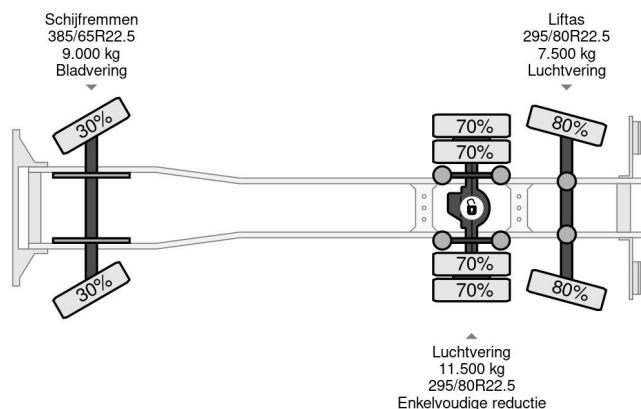

Volvo 6X2 - EURO 5 + ATLAS 126.3E A2 + REMOTE + LIFT/STEERING AXLE + TÜV 08-2025

COMMON

Prix	€ 35.950,- hors TVA
Id	VO629988-K
Marque	Volvo
Type	6X2 - EURO 5 + ATLAS 126.3E A2 + REMOTE + LIFT/STEERING AXLE + TÜV 08-2025
Année de construction	2012
Kilométrage	450.167 km
Chassis	Dépanneuse
Poids maximum	28.000 kg
Classe d'émission	5

Volvo FM 330 6X2 - EURO 5 + ATLAS 126.3E A2 + REMOTE...

Referentienummer: VO629988-K

PROPERTIES

Date première immatriculation	27-09-2012
Date expiration mot	27-08-2025
Plaque d'immatriculation	76-BBF-5
Carburant	Diesel
Transmission	Automatique
Numéro d'identification véhicule	YV2J1D1C8CB629988
Configuration des essieux	6x2
Nombre d'essieux	3
Poids à vide	15.240 kg
Nombre de cylindres	6
Puissance kw	248
Puissance hp	337
Empattement	597 cm
Poids de la charge	12.760 kg
Longueur	870 cm
Largeur	252 cm