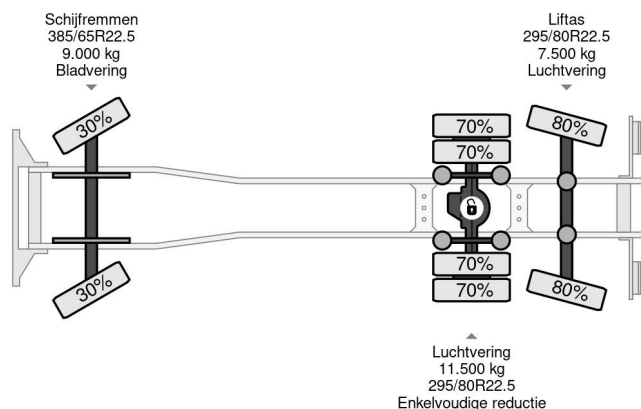

Volvo 6X2 - EURO 5 + ATLAS 126.3E A2 + REMOTE + LIFT/STEERING AXLE + TÜV 08-2025

COMMON

| | |
|-----------------------|--|
| Prix | € 35.950,- hors TVA |
| Id | VO629988-K |
| Marque | Volvo |
| Type | 6X2 - EURO 5 + ATLAS 126.3E A2 + REMOTE + LIFT/STEERING AXLE + TÜV 08-2025 |
| Année de construction | 2012 |
| Kilométrage | 450.167 km |
| Chassis | Dépanneuse |
| Poids maximum | 28.000 kg |
| Classe d'émission | 5 |

Volvo FM 330 6X2 - EURO 5 + ATLAS 126.3E A2 + REMOTE...

Referentienummer: VO629988-K

PROPERTIES

| | |
|----------------------------------|-------------------|
| Date première immatriculation | 27-09-2012 |
| Date expiration mot | 27-08-2025 |
| Plaque d'immatriculation | 76-BBF-5 |
| Carburant | Diesel |
| Transmission | Automatique |
| Numéro d'identification véhicule | YV2J1D1C8CB629988 |
| Configuration des essieux | 6x2 |
| Nombre d'essieux | 3 |
| Poids à vide | 15.240 kg |
| Nombre de cylindres | 6 |
| Puissance kw | 248 |
| Puissance hp | 337 |
| Empattement | 597 cm |
| Poids de la charge | 12.760 kg |
| Longueur | 870 cm |
| Largeur | 252 cm |