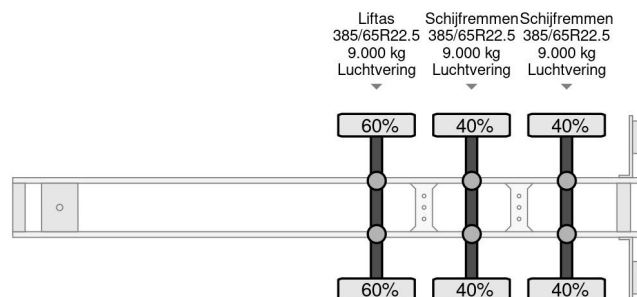

DESCRIPTION

VIDEO AVAILABLE