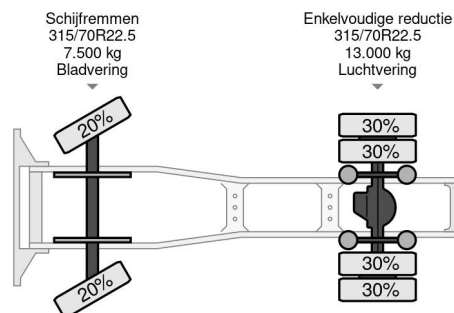

Date première immatriculation	28-01-2019
Date expiration mot	01-02-2026
Carburant	Diesel
Transmission	Automatique
Numéro d'identification véhicule	WMA06XZZXKP120670
Configuration des essieux	4x2
Nombre d'essieux	2
Poids à vide	7.559 kg
Puissance kw	338
Puissance hp	460

MAN TGX 18.460 4X2 - EURO 6 + TÜV 02-2026

Referentienummer: MA120670

ACCESSOIRES

- ABS • Cabine de couchage • Caméra de recul •
- Climatisation • Double réservoir de carburant • Fenêtres électriques • Feux de brouillard • Frein moteur renforcé •
- Frigo • Limiteur de vitesse • Radio / lecteur CD •
- Régulateur de vitesse • Réservoir de carburant en aluminium • Rétroviseurs extérieurs à réglage électrique •
- Spoiler de toit • Spoilers • Système anti-blocage •
- Système de navigation • Verrouillage centralisé •
- Verrouillage centralisé à distance