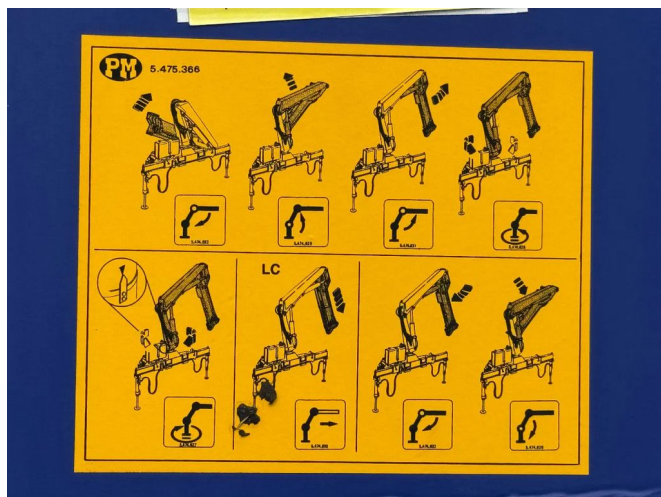

PM 23525SP LC + REMOTE + 3X MANUAL EXTENDABLE

COMMON

Prix	€ 21.950,- hors TVA
Id	PM591306-K
Marque	PM
Type	23525SP LC + REMOTE + 3X MANUAL EXTENDABLE
Année de construction	2013
Chassis	Bras de grue

PROPERTIES