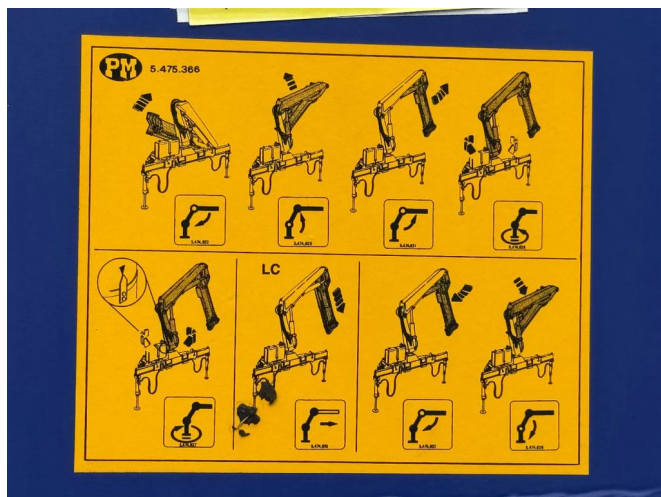

PM 23525SP LC + REMOTE + 3X MANUAL EXTENDABLE

COMMON

Prix	€ 21.950,- hors TVA
Id	PM591306-K
Marque	PM
Type	23525SP LC + REMOTE + 3X MANUAL EXTENDABLE
Année de construction	2013
Chassis	Bras de grue

PROPERTIES

ACCESSOIRES

DESCRIPTION

VIDEO AVAILABLE