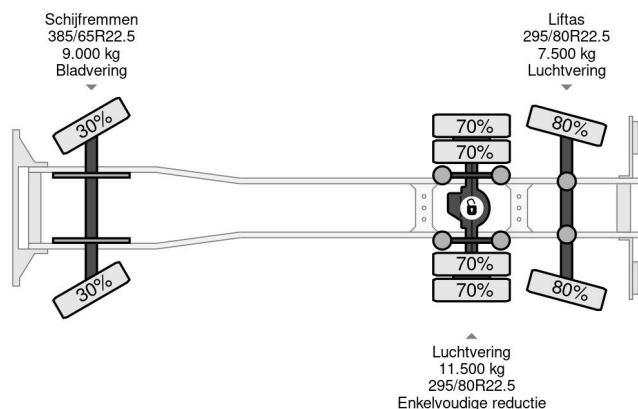

Volvo 6X2 - EURO 5 + ATLAS 126.3E A2 + REMOTE + LIFT/STEERING AXLE + TÜV 08-2025

COMMON

Prix	€ 35.950,- hors TVA
Id	VO629988
Marque	Volvo
Type	6X2 - EURO 5 + ATLAS 126.3E A2 + REMOTE + LIFT/STEERING AXLE + TÜV 08-2025
Année de construction	2012
Kilométrage	450.167 km
Chassis	Benne
Poids maximum	28.000 kg
Classe d'émission	5

Volvo FM 330 6X2 - EURO 5 + ATLAS 126.3E A2 + REMOTE...

Referentienummer: VO629988

PROPERTIES

Date première immatriculation	27-09-2012
Date expiration mot	27-08-2025
Plaque d'immatriculation	76-BBF-5
Carburant	Diesel
Transmission	Automatique
Numéro d'identification véhicule	YV2J1D1C8CB629988
Configuration des essieux	6x2
Nombre d'essieux	3
Poids à vide	15.240 kg
Nombre de cylindres	6
Puissance kw	248
Puissance hp	337
Empattement	597 cm
Dimensions de la construction (l/b/h)	
Poids de la charge	12.760 kg
Longueur	870 cm
Largeur	252 cm

DESCRIPTION
