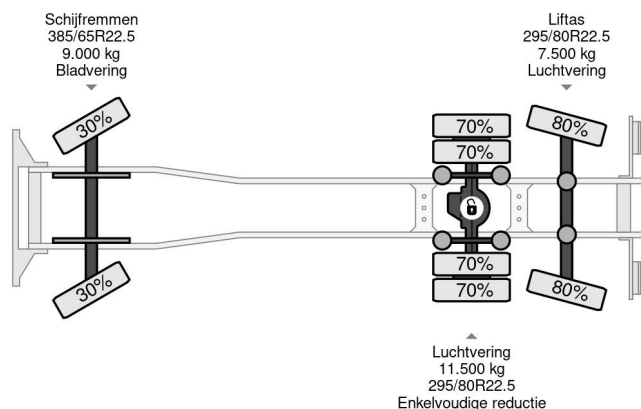

### PROPERTIES

Date première immatriculation	27-09-2012
Date expiration mot	27-08-2025
Plaque d'immatriculation	76-BBF-5
Carburant	Diesel
Transmission	Automatique
Numéro d'identification véhicule	YV2J1D1C8CB629988
Configuration des essieux	6x2
Nombre d'essieux	3
Poids à vide	15.240 kg
Nombre de cylindres	6
Puissance kw	248
Puissance hp	337
Empattement	597 cm
Dimensions de la construction (l/b/h)	
Poids de la charge	12.760 kg
Longueur	870 cm
Largeur	252 cm