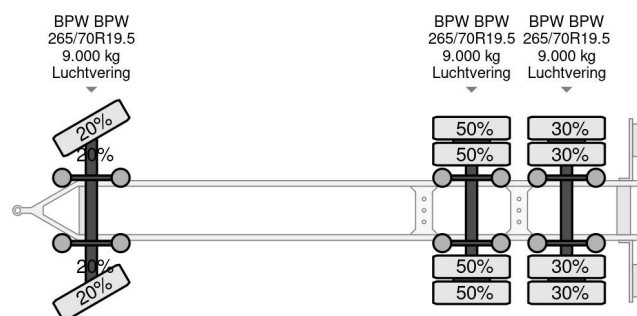

KEL-BERG TKA 24 - 3 AXLE BPW + ZEPRO LIFT

COMMON

Prix	€ 12.950,- hors TVA
Id	KEE18234-2
Marque	KEL-BERG
Type	TKA 24 - 3 AXLE BPW + ZEPRO LIFT
Année de construction	2014
Chassis	Caisse fermée
Poids maximum	24.000 kg

PROPERTIES

Date première immatriculation	27-11-2014
Numéro d'identification véhicule	SKBD24B31EKE18234
Nombre d'essieux	3
Poids à vide	6.360 kg
Dimensions de la construction (l/b/h)	
Poids de la charge	17.640 kg

Kel-Berg TKA 24 - 3 AXLE BPW + ZEPRO LIFT

Referentienummer: KEE18234-2

ACCESSOIRES

DESCRIPTION