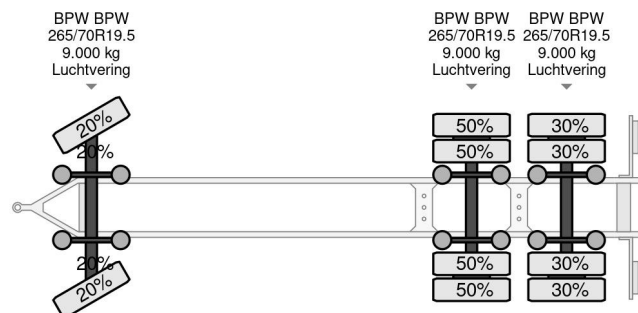

KEL-BERG TKA 24 - 3 AXLE BPW + ZEPRO LIFT

COMMON

Prix	€ 12.950,- hors TVA
Id	KEE18234-2
Marque	KEL-BERG
Type	TKA 24 - 3 AXLE BPW + ZEPRO LIFT
Année de construction	2014
Chassis	Caisse fermée
Poids maximum	24.000 kg

PROPERTIES

Date première immatriculation	27-11-2014
Numéro d'identification véhicule	SKBD24B31EKE18234
Nombre d'essieux	3
Poids à vide	6.360 kg
Dimensions de la construction (l/b/h)	
Poids de la charge	17.640 kg

Kel-Berg TKA 24 - 3 AXLE BPW + ZEPRO LIFT

Referentienummer: KEE18234-2

ACCESSOIRES

DESCRIPTION