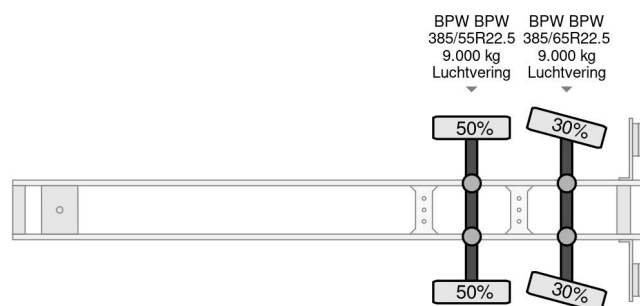

ACCESSOIRES

- Système anti-blocage

DESCRIPTION