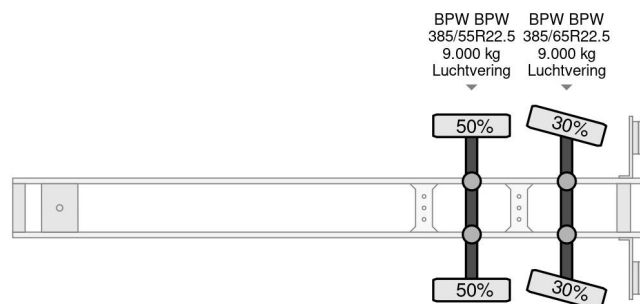

ACCESSOIRES

- Système anti-blocage

DESCRIPTION