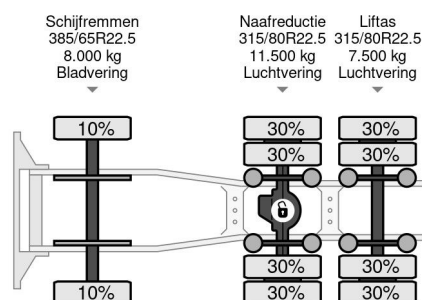

Volvo 6X2 - EURO 5 + BIG AXLE + LIFTING AXLE

COMMON

Prix	Sur demande hors TVA
Id	VO619561
Marque	Volvo
Type	6X2 - EURO 5 + BIG AXLE + LIFTING AXLE
Année de construction	2012
Kilométrage	918.288 km
Chassis	Tracteur standard
Poids maximum	27.000 kg
Classe d'émission	5

Volvo FH 540 6X2 - EURO 5 + BIG AXLE + LIFTING AXLE

Referentienummer: VO619561

PROPERTIES

Date première immatriculation	19-03-2012
Date expiration mot	20-03-2025
Plaque d'immatriculation	BZ-TN-55
Carburant	Diesel
Transmission	Automatique
Numéro d'identification véhicule	YV2AG40CXCB619561
Configuration des essieux	6x2
Nombre d'essieux	3
Poids à vide	9.000 kg
Nombre de cylindres	6
Puissance kw	405
Puissance hp	551
Empattement	477 cm
Poids de la charge	18.000 kg
Longueur	694 cm
Largeur	255 cm