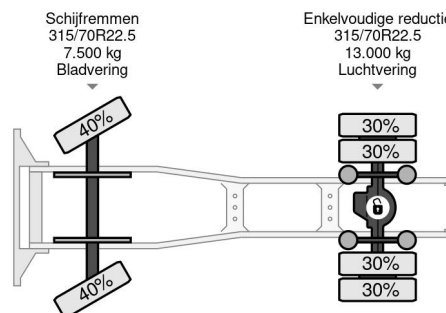

DESCRIPTION

VIDEO AVAILABLE