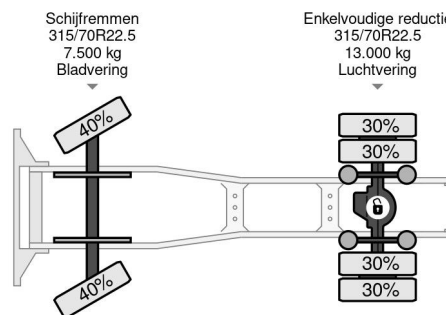

DESCRIPTION

VIDEO AVAILABLE