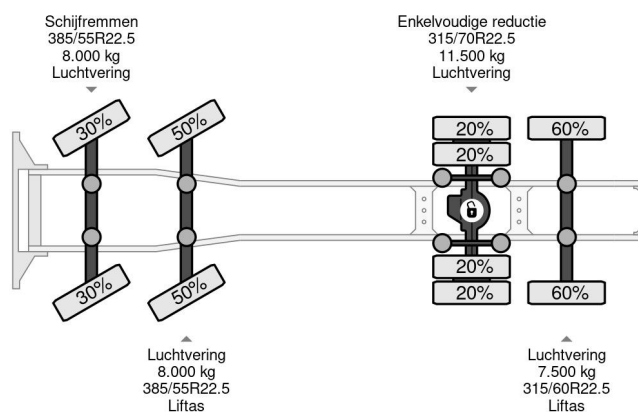

DESCRIPTION

VIDEO AVAILABLE

Energieweg 7, 4231 DJ Meerkerk

Tel.: +31 (0)183 74 56 20

Email: info@rhtrucks.nl

Suspension pneumatique • Systeme anti-blocage •

Verrouillage centralisé • Verrouillage centralisé à distance