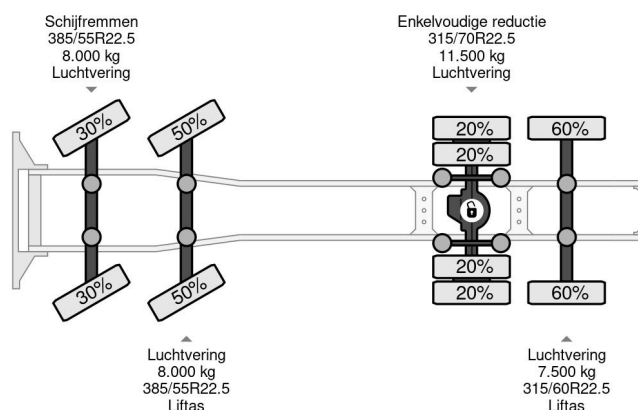

DESCRIPTION

VIDEO AVAILABLE

Energieweg 7, 4231 DJ Meerkerk

Tel.: +31 (0)183 74 56 20

Email: info@rhtrucks.nl

Suspension pneumatique • Systeme anti-blocage •

Verrouillage centralisé • Verrouillage centralisé à distance