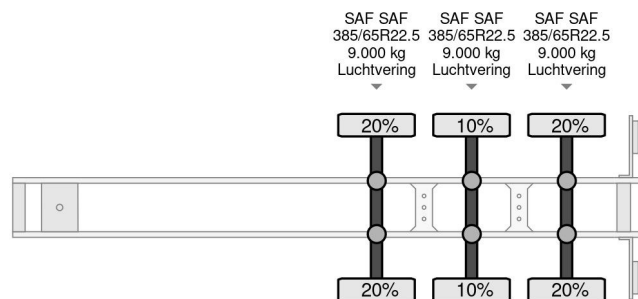

Referentienummer: BU034248-2