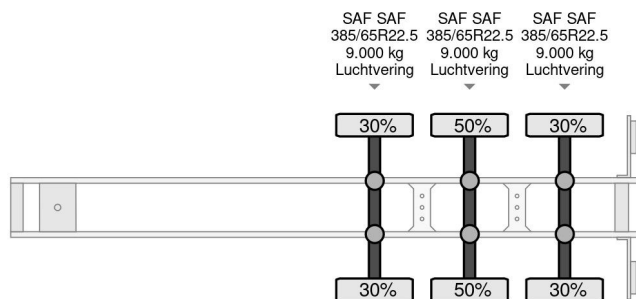

Referentienummer: BU034247-2