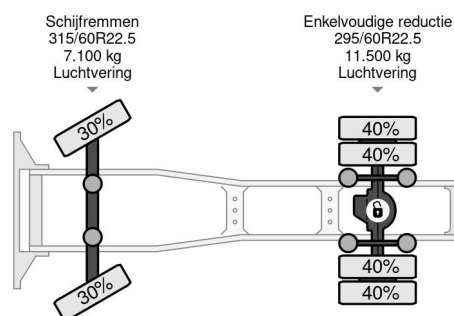

DESCRIPTION

VIDEO AVAILABLE