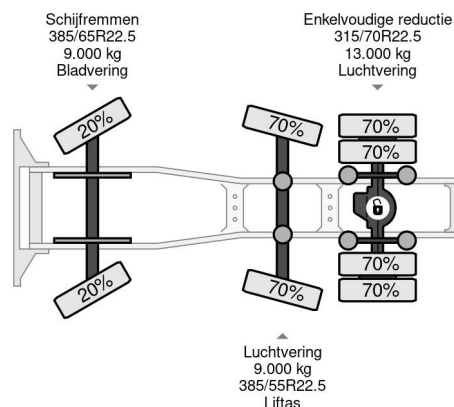

DESCRIPTION

VIDEO AVAILABLE