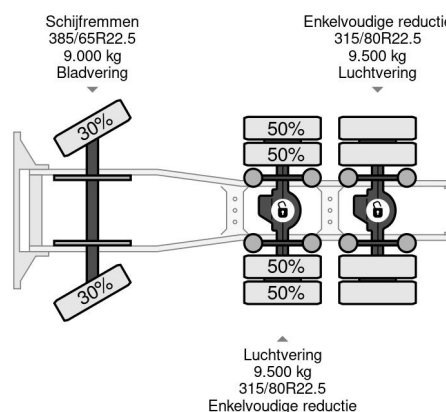

PROPERTIES

Date première immatriculation	29-03-2017
Carburant	Diesel
Transmission	Automatique
Numéro d'identification véhicule	WMA30XZZ9HP088169
Configuration des essieux	6x4
Nombre d'essieux	3
Poids à vide	9.750 kg
Puissance kw	368
Puissance hp	500
Poids de la charge	16.250 kg

MAN TGX 26.500 6X4 - EURO 6 + KIPPER HYDRAULIC

Referentienummer: MA088169

DESCRIPTION

VIDEO AVAILABLE