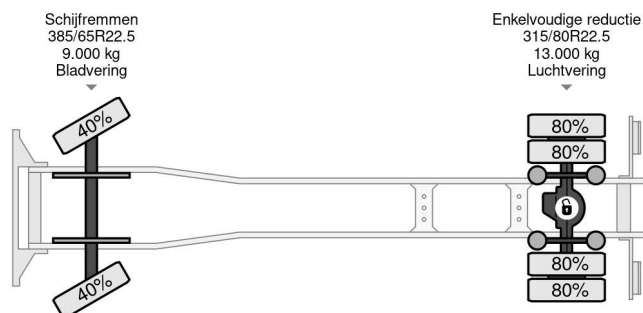

### COMMON

Prix	€ 38.950,- hors TVA
Id	MB140962
Marque	Mercedes-Benz
Type	2140 - 4X2 - EURO 6 + HYVALIFT NG2014TAXL + REMOTE
Année de construction	2017
Kilométrage	469.880 km
Chassis	Système de bras à portique
Poids maximum	20.500 kg
Classe d'émission	6

### PROPERTIES

Date première immatriculation	21-03-2017
Date expiration mot	21-03-2025
Plaque d'immatriculation	27-BJH-8
Carburant	Diesel
Transmission	Automatique
Numéro d'identification véhicule	WDB96300310140962
Configuration des essieux	4x2
Nombre d'essieux	2
Poids à vide	10.586 kg
Nombre de cylindres	6
Puissance kw	290
Puissance hp	394
Empattement	370 cm
Poids de la charge	9.914 kg
Longueur	660 cm
Largeur	250 cm