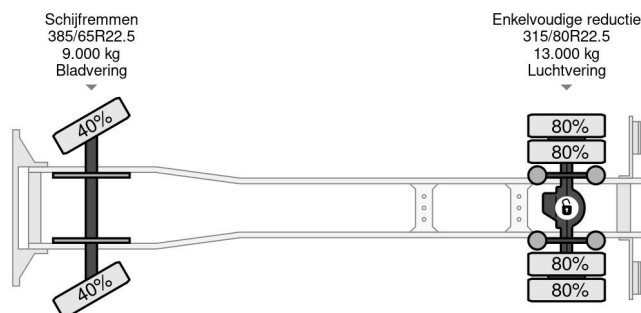

Mercedes-Benz 2140 - 4X2 - EURO 6 + HYVALIFT NG2014TAXL + REMOTE

COMMON

Prix	€ 38.950,- hors TVA
Id	MB140962
Marque	Mercedes-Benz
Type	2140 - 4X2 - EURO 6 + HYVALIFT NG2014TAXL + REMOTE
Année de construction	2017
Kilométrage	469.880 km
Chassis	Système de bras à portique
Poids maximum	20.500 kg
Classe d'émission	6

Mercedes-Benz Antos 2140 - 4X2 - EURO 6 + HYVALIFT NG...
Referentienummer: MB140962

PROPERTIES

Date première immatriculation	21-03-2017
Date expiration mot	21-03-2025
Plaque d'immatriculation	27-BJH-8
Carburant	Diesel
Transmission	Automatique
Numéro d'identification véhicule	WDB96300310140962
Configuration des essieux	4x2
Nombre d'essieux	2
Poids à vide	10.586 kg
Nombre de cylindres	6
Puissance kw	290
Puissance hp	394
Empattement	370 cm
Poids de la charge	9.914 kg
Longueur	660 cm
Largeur	250 cm