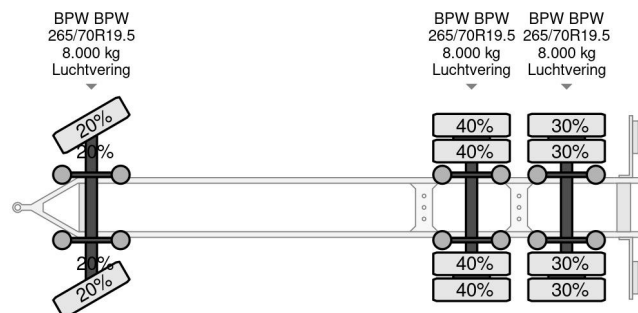

ACCESSOIRES

DESCRIPTION