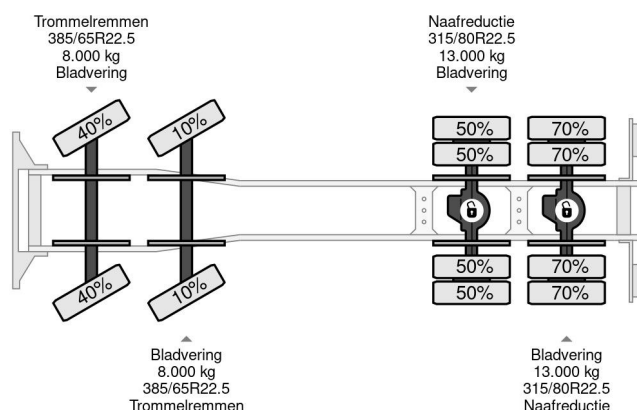

Volvo 8X4 - LIFT NOT WORKING + MULTITEL 65 METER LIFT

COMMON

Prix	€ 49.750,- hors TVA
Id	VO345931
Marque	Volvo
Type	8X4 - LIFT NOT WORKING + MULTITEL 65 METER LIFT
Année de construction	2004
Kilométrage	180.646 km
Chassis	Élévateur à nacelle
Poids maximum	42.000 kg
Classe d'émission	3

Volvo FM 12.420 8X4 - LIFT NOT WORKING + MULTITEL 65...

Referentienummer: VO345931

PROPERTIES

Date première immatriculation	29-07-2004
Carburant	Diesel
Transmission	Automatique
Numéro d'identification véhicule	YV2J4CFG93B345931
Configuration des essieux	8x4
Nombre d'essieux	4
Poids à vide	41.850 kg
Dimensions de la construction (l/b/h)	
Poids de la charge	150 kg