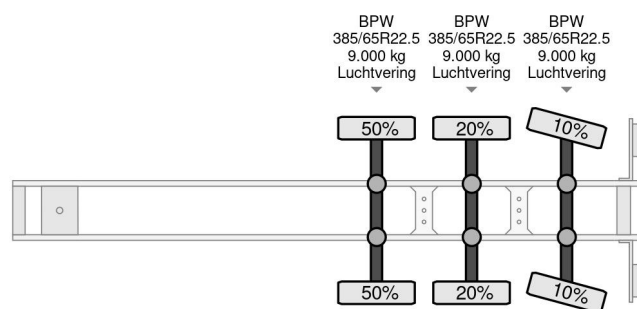

### PROPERTIES

Date première immatriculation	27-04-2009
Plaque d'immatriculation	OK-20-RT
Numéro d'identification véhicule	YE12B2001ZD412739
Nombre d'essieux	3
Poids à vide	9.760 kg
Empattement	891 cm
Dimensions de la construction (l/b/h)	
Poids de la charge	29.240 kg
Longueur	1.383 cm
Largeur	255 cm

### ACCESSOIRES

- Portes arrière
- Système anti-blocage

VAN HOOL 3B2014 - BPW + STEERING AXLE + LOADLIFT

Referentienummer: VH412739-2