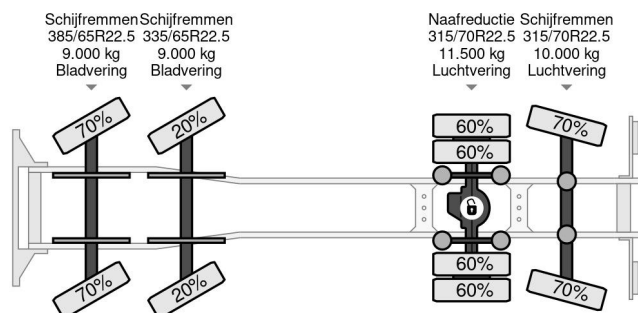

DESCRIPTION

VIDEO AVAILABLE

Energieweg 7, 4231 DJ Meerkerk

Tel.: +31 (0)183 74 56 20

Email: info@rhtrucks.nl

- Verrouillage centralisé • Verrouillage centralisé à distance