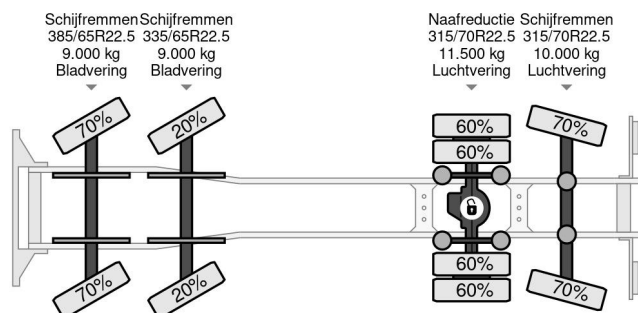

## COMMON

Prix	Sur demande hors TVA
Id	GI527203-K
Marque	Ginaf
Type	8X2 - EURO 6 + HIAB 855 EP-6 + REMOTE + STEERING AXLE
Année de construction	2014
Kilométrage	938.826 km
Chassis	Plateforme de chargement ouverte
Poids maximum	39.500 kg
Classe d'émission	6

## PROPERTIES

Date première immatriculation	08-12-2014
Plaque d'immatriculation	93-BFK-7
Carburant	Diesel
Transmission	Automatique
Numéro d'identification véhicule	XL9AGCEPA00527203
Configuration des essieux	8x2
Nombre d'essieux	4
Poids à vide	26.293 kg
Puissance kw	340
Puissance hp	462
Dimensions de la construction (l/b/h)	
Poids de la charge	13.207 kg