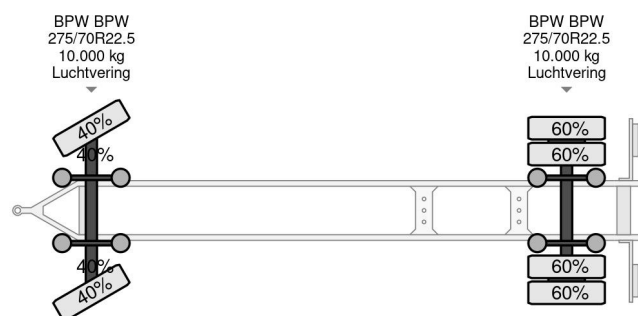

Jumbo MV 200 E + 2 AXLE BPW + DHOLLANDIA LIFT

COMMON

Prix	€ 2.950,- hors TVA
Id	VO613297+JU006023-2
Marque	Jumbo
Type	MV 200 E + 2 AXLE BPW + DHOLLANDIA LIFT
Année de construction	2005
Chassis	Caisse fermée
Poids maximum	20.000 kg

PROPERTIES

Date première immatriculation	15-06-2005
Date expiration mot	09-04-2025
Plaque d'immatriculation	WR-SX-15
Numéro d'identification véhicule	XL9MV20XX5A006023
Nombre d'essieux	2
Poids à vide	6.330 kg
Empattement	445 cm
Dimensions de la construction (l/b/h)	
Poids de la charge	13.670 kg
Longueur	889 cm
Largeur	255 cm

Jumbo MV 200 E + 2 AXLE BPW + DHOLLANDIA LIFT

Referentienummer: VO613297+JU006023-2

ACCESSOIRES

DESCRIPTION