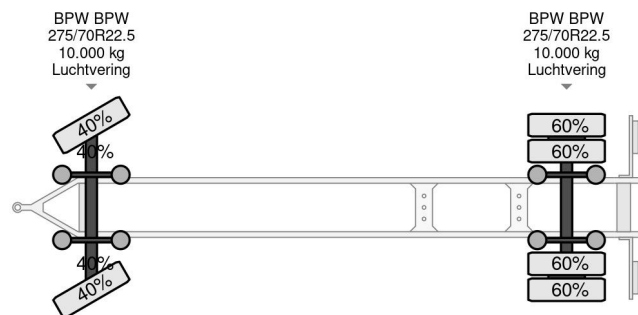

PROPERTIES

Date première immatriculation	15-06-2005
Date expiration mot	09-04-2025
Plaque d'immatriculation	WR-SX-15
Numéro d'identification véhicule	XL9MV20XX5A006023
Nombre d'essieux	2
Poids à vide	6.330 kg
Empattement	445 cm
Dimensions de la construction (l/b/h)	
Poids de la charge	13.670 kg
Longueur	889 cm
Largeur	255 cm

ACCESSOIRES

Jumbo MV 200 E + 2 AXLE BPW + DHOLLANDIA LIFT

Referentienummer: VO613297+JU006023-2

DESCRIPTION