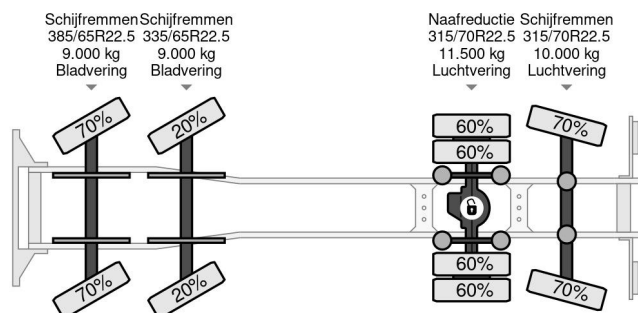

DESCRIPTION

VIDEO AVAILABLE