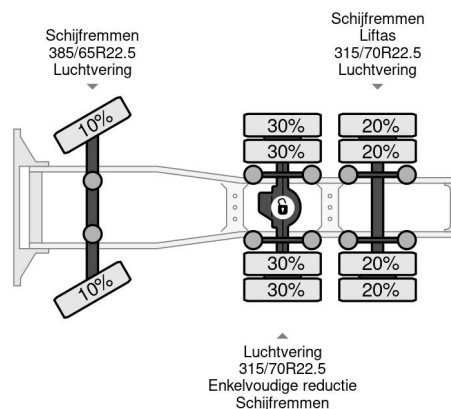

PROPERTIES

Date première immatriculation	01-01-2019
Carburant	Diesel
Transmission	Automatique
Numéro d'identification véhicule	VF610D368KD000232
Configuration des essieux	6x2
Nombre d'essieux	3
Puissance kw	382
Puissance hp	520

Renault T520 6X2 EURO 6 HYDRAULIC BOOGIE

Referentienummer: RE000232

DESCRIPTION

VIDEO AVAILABLE