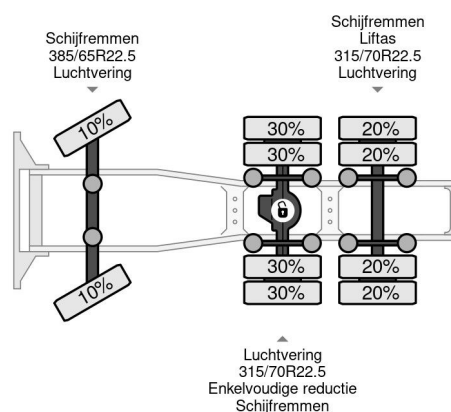

PROPERTIES

Date première immatriculation	01-01-2019
Carburant	Diesel
Transmission	Automatique
Numéro d'identification véhicule	VF610D368KD000232
Configuration des essieux	6x2
Nombre d'essieux	3
Puissance kw	382
Puissance hp	520

Renault T520 6X2 EURO 6 HYDRAULIC BOOGIE

Referentienummer: RE000232

DESCRIPTION

VIDEO AVAILABLE