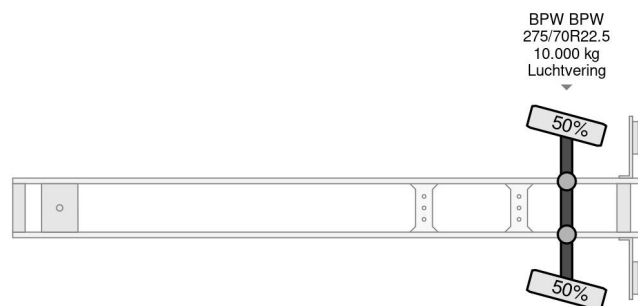

Referentienummer: PA059756-2