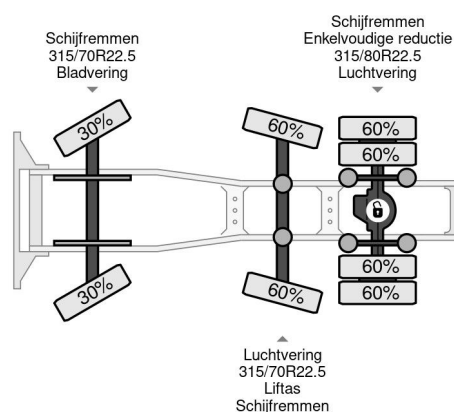

PROPERTIES

Date première immatriculation	12-09-2017
Carburant	Diesel
Transmission	Automatique
Numéro d'identification véhicule	WMA24XZZ1JM758966
Configuration des essieux	6x2
Nombre d'essieux	3
Poids à vide	8.637 kg
Puissance kw	338
Puissance hp	460
Poids de la charge	17.363 kg

MAN TGX 26.460 6X2 RETARDER STEERING AXLE ONLY ...

Referentienummer: MA758966

DESCRIPTION

VIDEO AVAILABLE