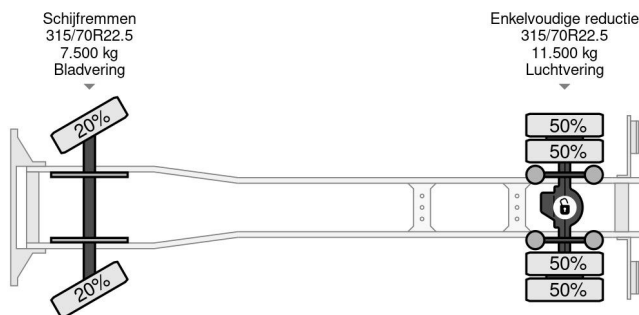

DESCRIPTION

VIDEO AVAILABLE