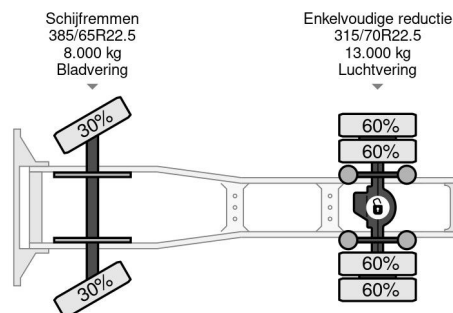

DESCRIPTION

VIDEO AVAILABLE

Energieweg 7, 4231 DJ Meerkerk
Tel.: +31 (0)183 74 56 20
Email: info@rhtrucks.nl

- Verrouillage centralisé • Verrouillage centralisé à distance