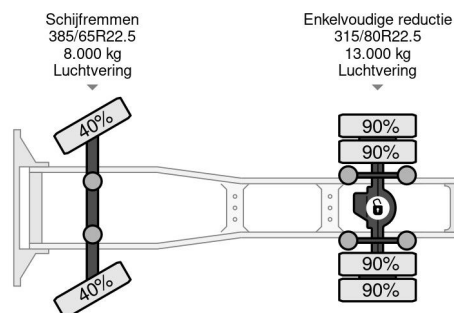

Mercedes-Benz Actros 1845 4X2 - EURO 6 + HMF 2820 + R...
Referentienummer: MB464732

DESCRIPTION

VIDEO AVAILABLE