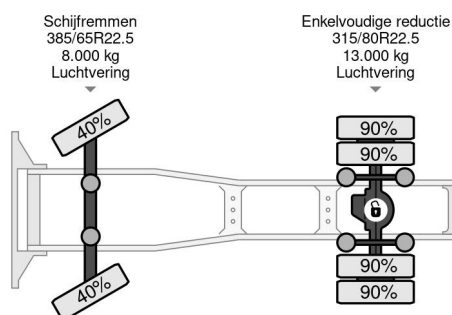

DESCRIPTION

VIDEO AVAILABLE