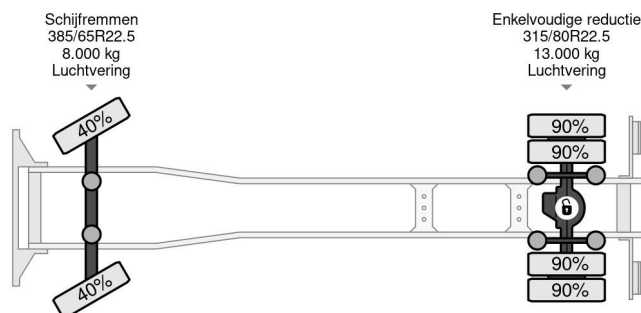

DESCRIPTION

VIDEO AVAILABLE