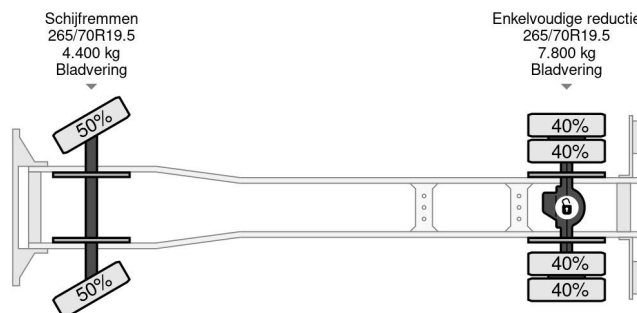

Mercedes-Benz MAGIRUS 24 METER + KORF + SLANGS

COMMON

Prix	€ 14.950,- hors TVA
Id	MB477354
Marque	Mercedes-Benz
Type	MAGIRUS 24 METER + KORF + SLANGS
Année de construction	1990
Kilométrage	78.597 km
Chassis	Voiture de pompier
Poids maximum	12.000 kg

Mercedes-Benz 1120 OF MAGIRUS 24 METER + KORF... 4x2

Referentienummer: MB477354

PROPERTIES

Date première immatriculation	31-01-1990
Plaque d'immatriculation	VG-84-YS
Carburant	Diesel
Transmission	Automatique
Numéro d'identification véhicule	WDB67708315477354
Configuration des essieux	4x2
Nombre d'essieux	2
Poids à vide	11.020 kg
Nombre de cylindres	6
Puissance kw	155
Puissance hp	211
Empattement	364 cm
Poids de la charge	980 kg
Largeur	240 cm