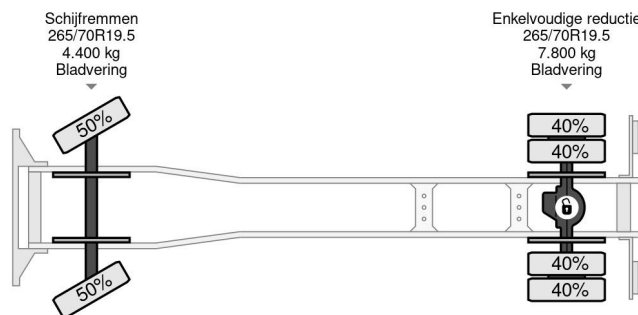

Mercedes-Benz MAGIRUS 24 METER + KORF + SLANGS

COMMON

Prix	€ 14.950,- hors TVA
Id	MB477354
Marque	Mercedes-Benz
Type	MAGIRUS 24 METER + KORF + SLANGS
Année de construction	1990
Kilométrage	78.597 km
Chassis	Voiture de pompier
Poids maximum	12.000 kg

Mercedes-Benz 1120 OF MAGIRUS 24 METER + KORF... 4x2

Referentienummer: MB477354

PROPERTIES

Date première immatriculation	31-01-1990
Plaque d'immatriculation	VG-84-YS
Carburant	Diesel
Transmission	Automatique
Numéro d'identification véhicule	WDB67708315477354
Configuration des essieux	4x2
Nombre d'essieux	2
Poids à vide	11.020 kg
Nombre de cylindres	6
Puissance kw	155
Puissance hp	211
Empattement	364 cm
Poids de la charge	980 kg
Largeur	240 cm