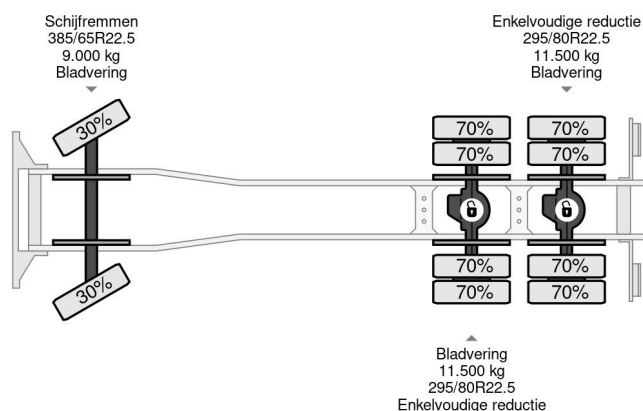

DESCRIPTION

VIDEO AVAILABLE